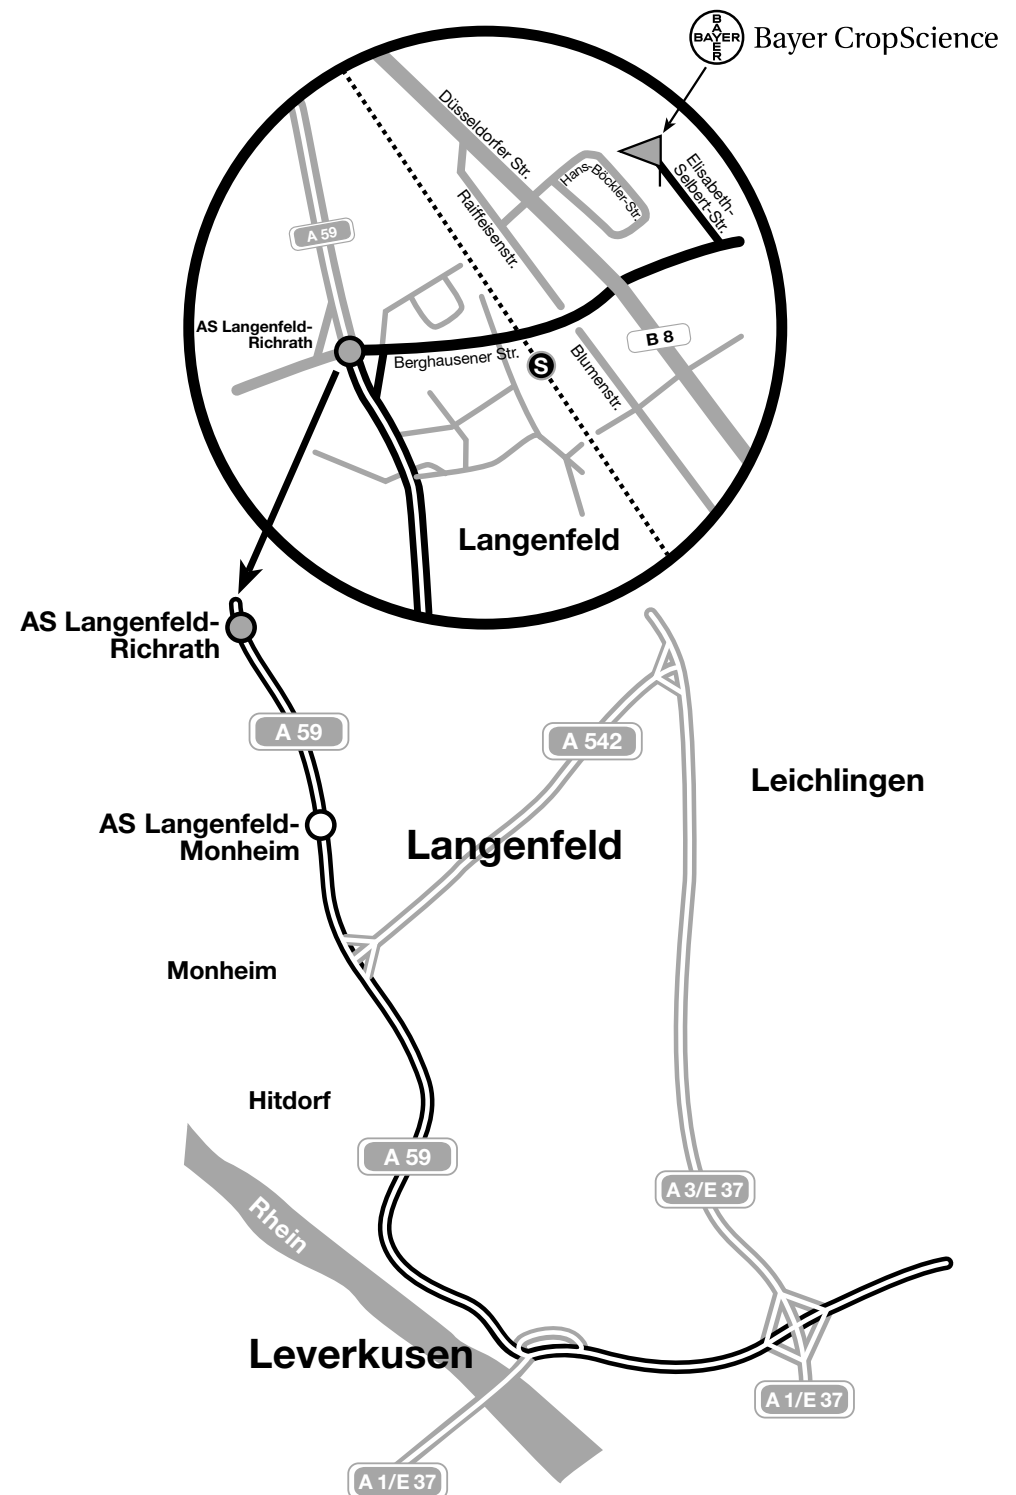

## So finden Sie uns:

- A 59 Ausfahrt Richrath
- Am Ende der Ausfahrt an der Ampel rechts (oder links aus Richtung Düsseldorf) abbiegen in die Berghausener Straße
- Nach ca. 1 Kilometer rechts S-Bahn-Haltestelle Langenfeld Berghausen: Weiter geradeaus
- Nach weiteren 500 Metern Kreuzung (B 8): Weiter geradeaus
- Nach ca. 200 Metern links abbiegen in die Elisabeth-Selbert-Straße
- Nach weiteren 200 Metern befindet sich die Bayer CropScience Deutschland GmbH auf der linken Seite

## Anreise mit der Bahn:

- Ab Köln mit der S6  
alle 20 Minuten bis S-Bahn-Haltestelle  
Langenfeld-Berghausen, Fahrtzeit ca. 30 Min.
- Ab Düsseldorf mit der S6  
alle 30 Minuten bis S-Bahn-Haltestelle  
Langenfeld-Berghausen, Fahrtzeit ca. 20 Min.