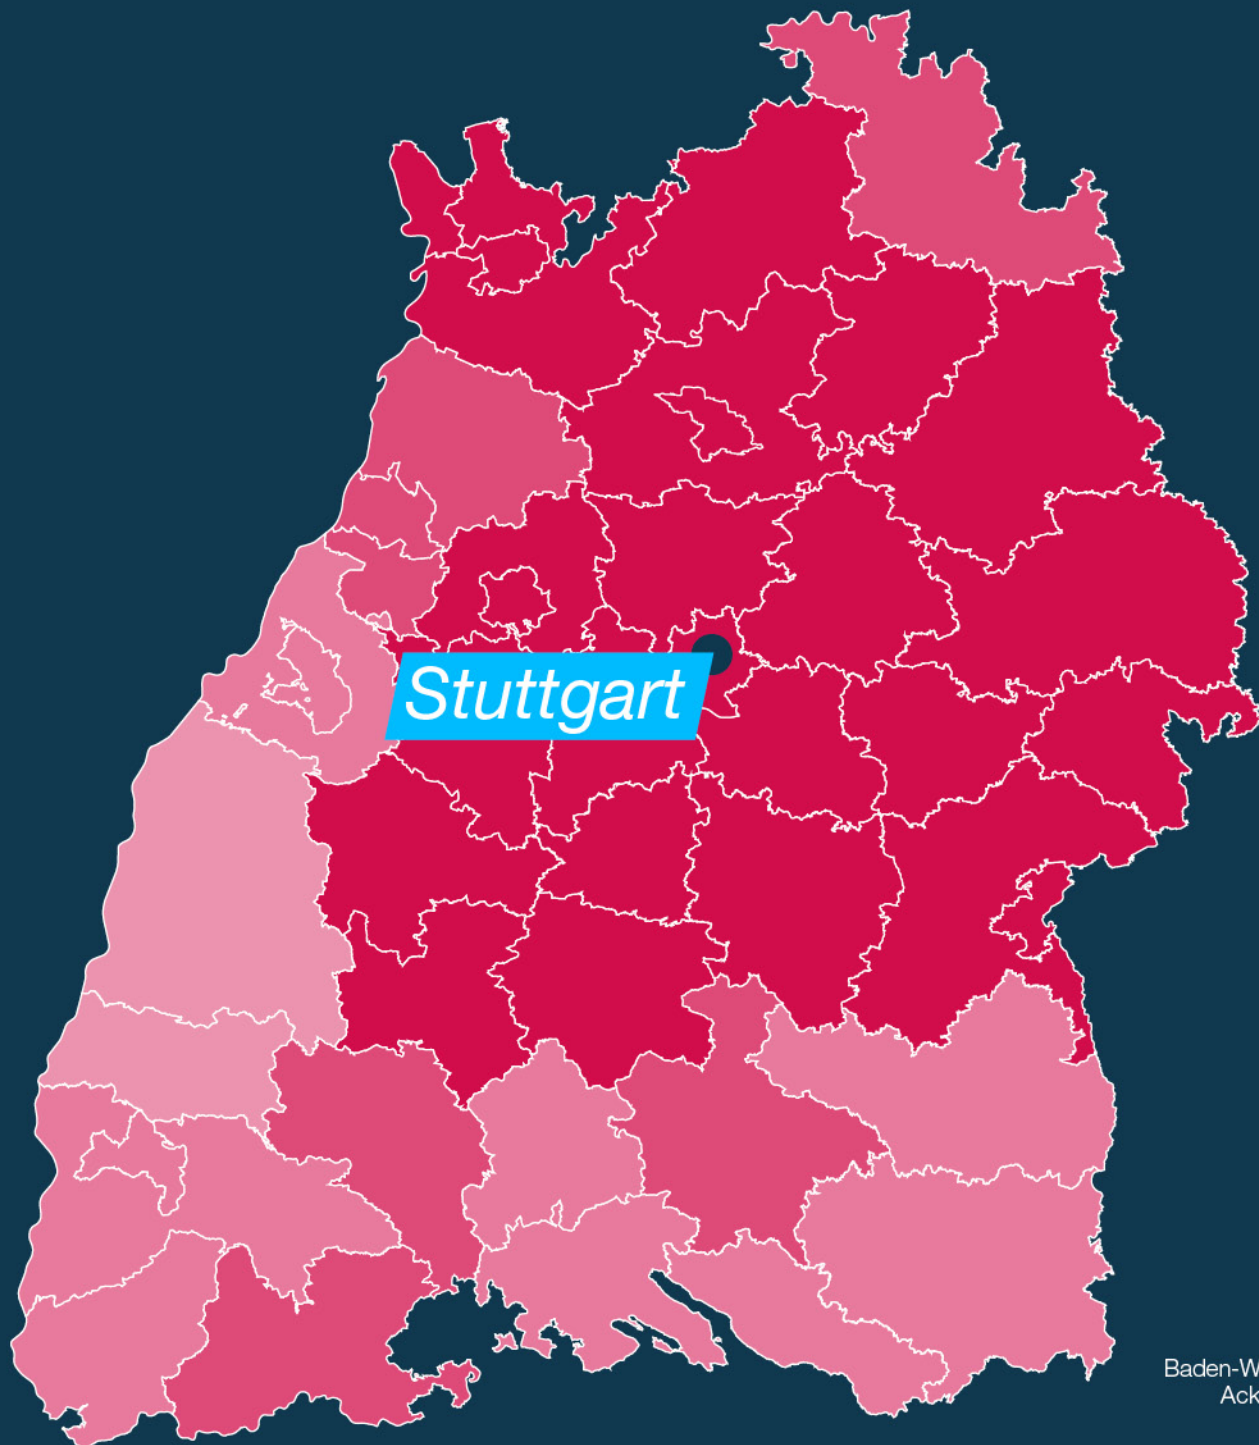

## Befallene Getreideflächen in Baden-Württemberg

Befall in  
Baden-Württemberg in %  
Ackerfuchsschwanz