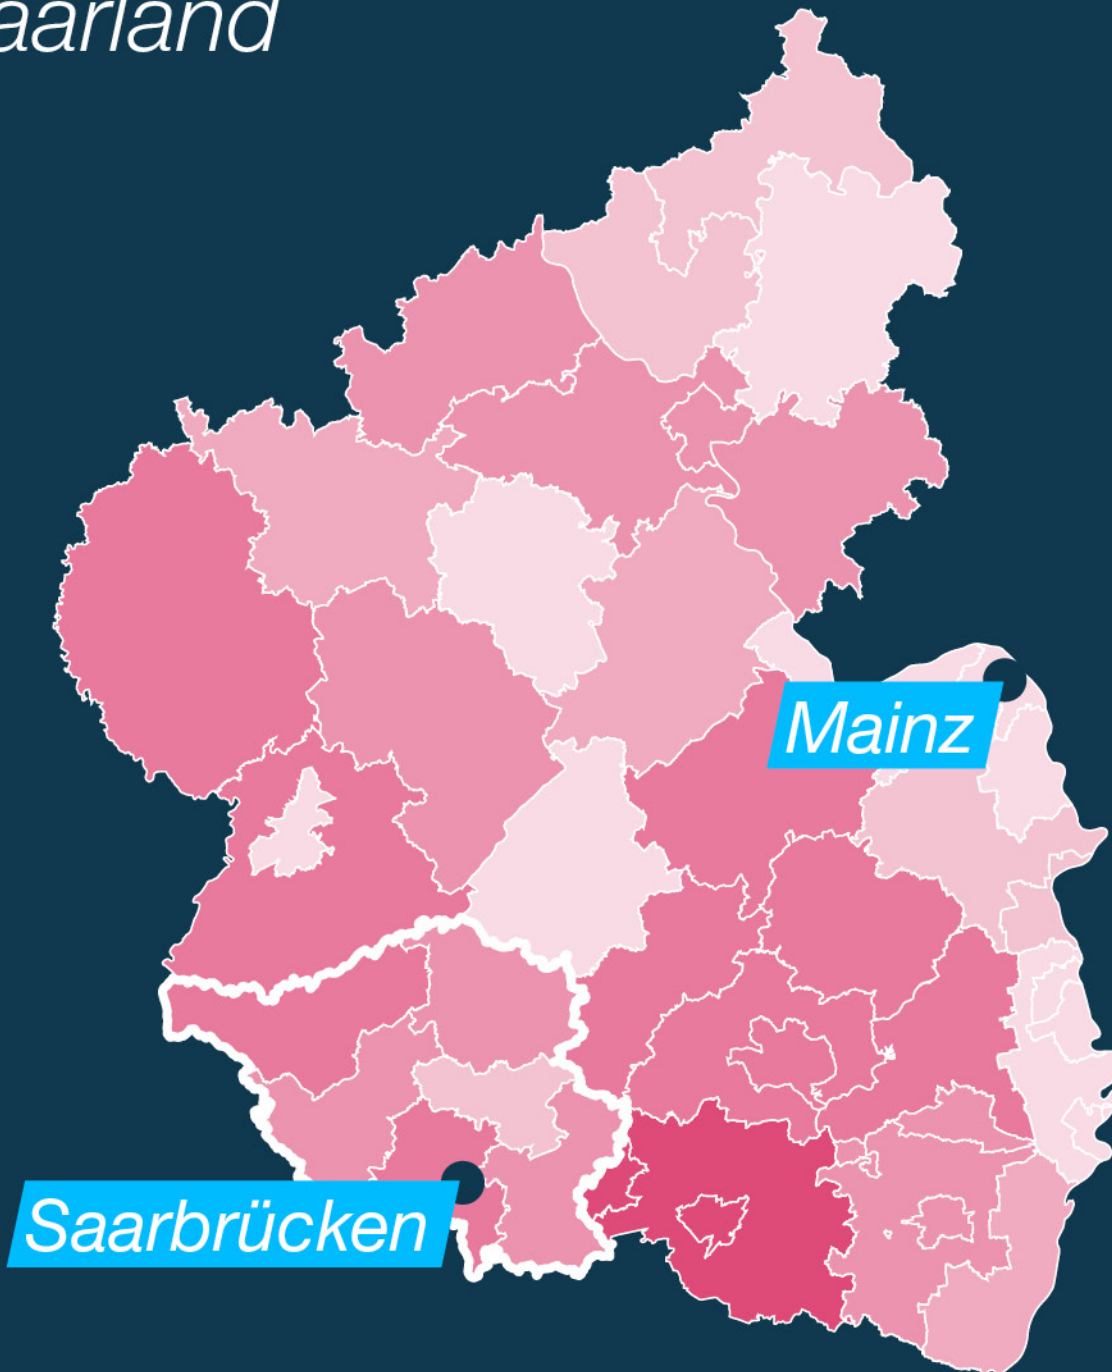

Befallene Getreideflächen in Rheinland Pfalz/ Saarland

Befall in
Rheinland Pfalz/
Saarland in %
Ackerfuchsschwanz