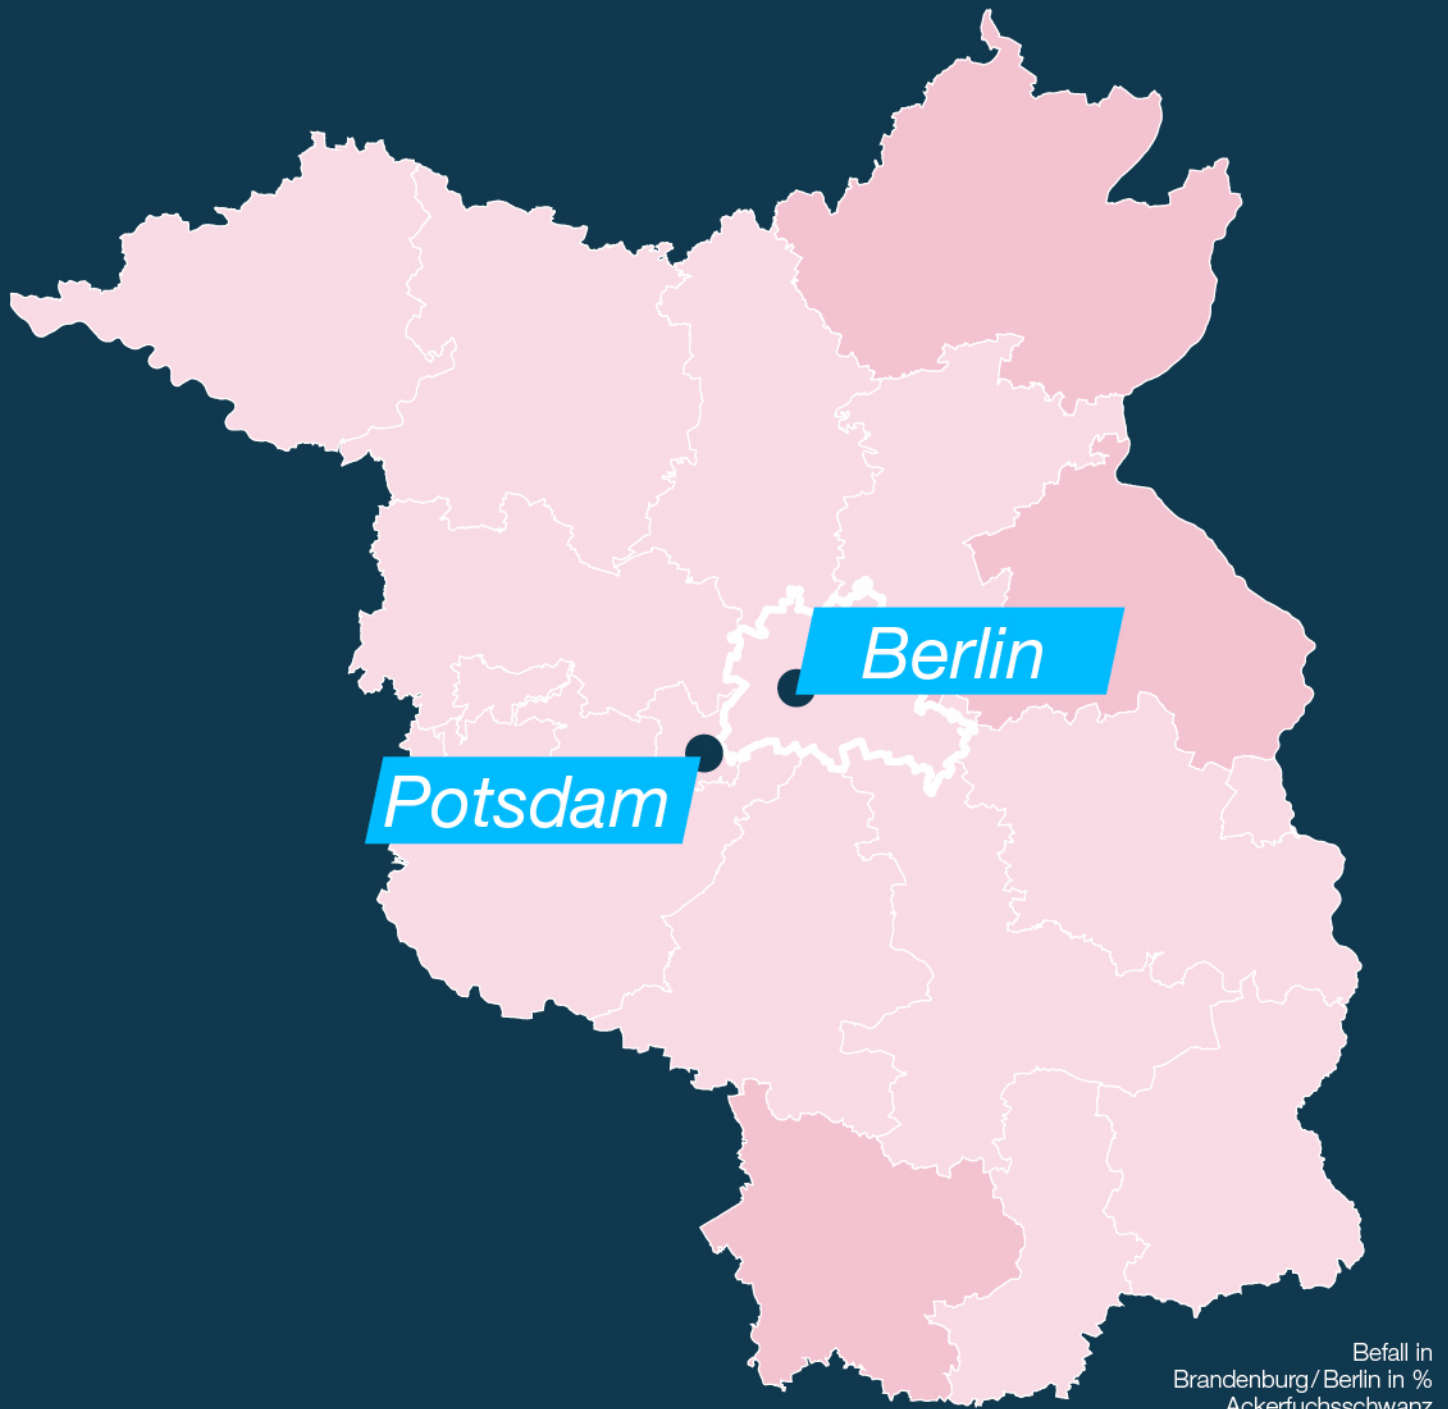

Befallene Getreideflächen in Brandenburg/Berlin

Befall in
Brandenburg/Berlin in %
Ackerfuchsschwanz