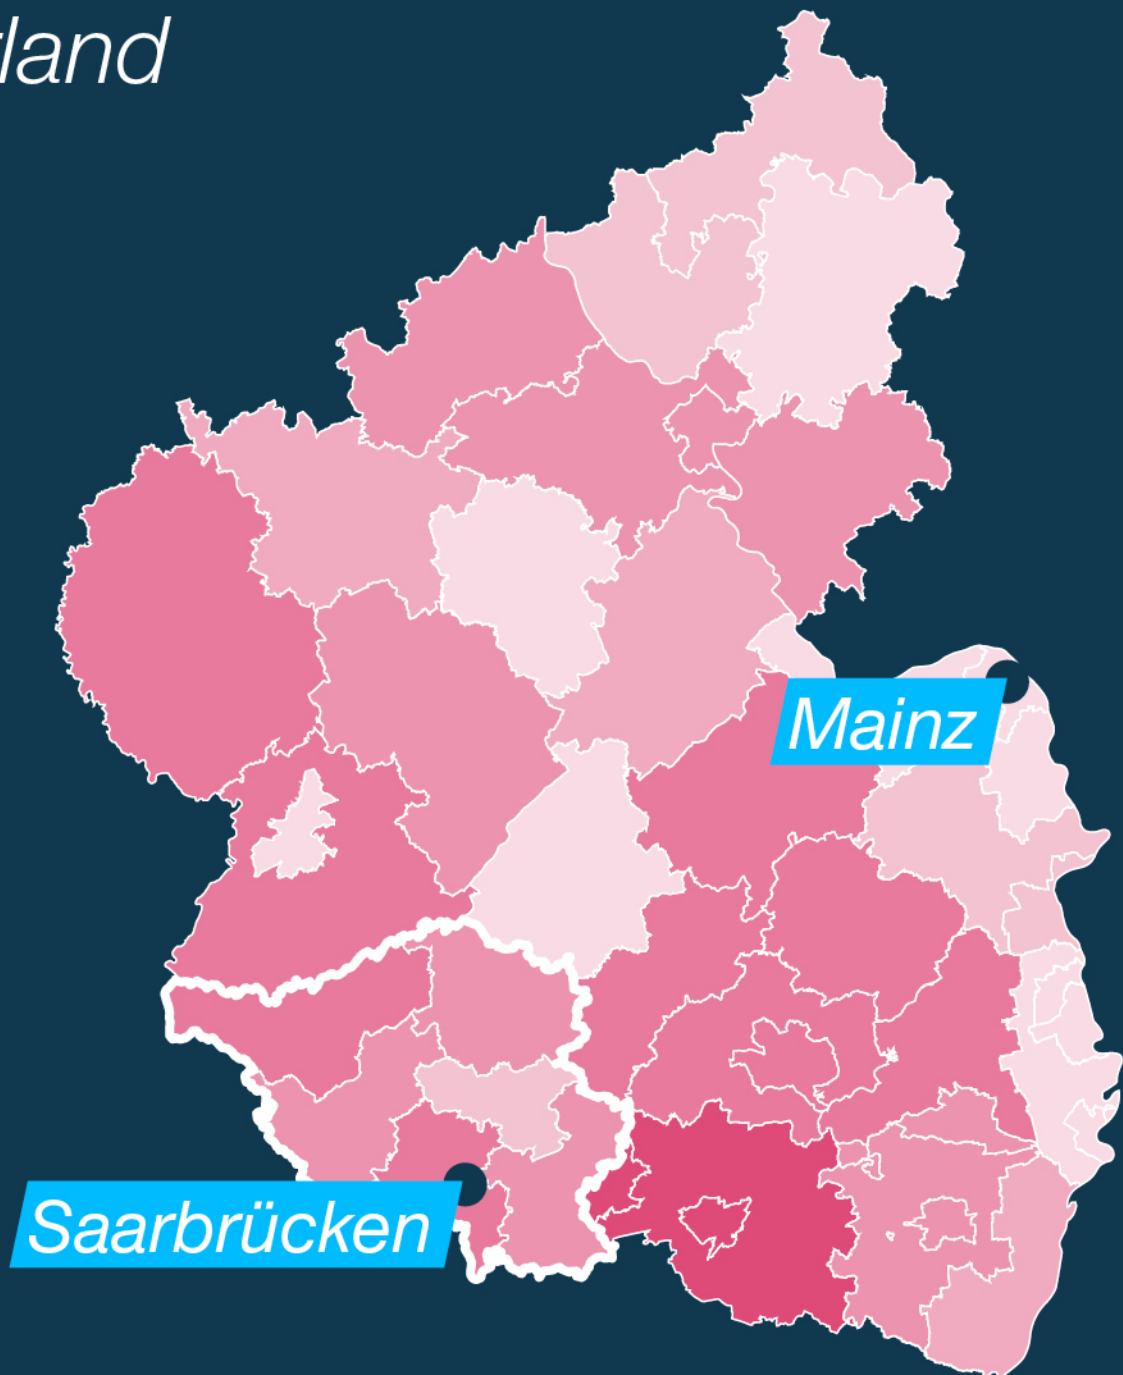

## Befallene Getreideflächen in Rheinland Pfalz/ Saarland

Befall in  
Rheinland Pfalz/  
Saarland in %  
Ackerfuchsschwanz